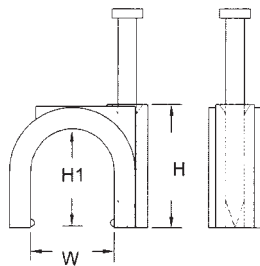

## Grapas de sujeción

Material: PE resistente a grandes impactos.

Color:  Blanco. Otros colores bajo demanda.

Ref.	Dimensiones mm.		
	W	Clavo	
<b>NC-0507</b>	5-7	2.0 x 20	100
<b>*NC-0507L</b>	5-7	2.0 x 20	100
<b>NC-0810</b>	8-10	2.0 x 25	100
<b>NC-1115</b>	11-15	2.0 x 35	100
<b>NC-1619</b>	16-19	2.5 x 40	100

**\* NC-0507L: gancho más largo**

## Grapas para cables redondos en general, con clavo

Ref.	Dimensiones mm.			Clavo	
	W	H	H1		
<b>NC-0.275N</b>	2.75	4.5	2.6	1.65 x 19	100
<b>NC-0.35N</b>	3.5	5.9	3.7	2.0 x 15	100
<b>NC-0.4N</b>	4	6.6	4.2	2.5 x 18	100
<b>NC-0.5N</b>	5	7.6	5.3	2.5 x 18	100
<b>NC-0.5NS</b>	5	7.6	5.3	2.0 x 20	100
<b>NC-1NS</b>	6	9	6.6	2.0 x 20	100
<b>NC-2NS</b>	8	11.5	8.6	2.0 x 25	100
<b>NC-2.5NS</b>	9	12	9	2.0 x 22	100
<b>NC-1N</b>	6	9	6.6	2.5 x 18	100
<b>NC-1NL</b>	6	10.5	6.9	2.5 x 20	100
<b>NC-1.5N</b>	7	11	7.2	2.5 x 22	100
<b>NC-2N</b>	8	11.5	8.6	2.5 x 22	100
<b>NC-2.5N</b>	9	12	9	2.5 x 22	100
<b>NC-3N</b>	10	13.4	10.5	2.5 x 25	100
<b>NC-3NS</b>	10	13.4	10.5	2.0 x 25	100
<b>NC-3.5N</b>	11	16.6	12.2	2.5 x 27	100
<b>NC-4N</b>	12	16.0	12.5	2.5 x 27	100
<b>NC-6N</b>	14	20.5	15.6	3.0 x 35	100
<b>NC-7N</b>	16	21.7	17.0	3.2 x 38	100
<b>NC-7.2N</b>	18	22.0	17.5	3.2 x 38	100
<b>NC-7.5N</b>	20	23.5	18.5	3.2 x 38	100
<b>NC-8N</b>	22	27.8	22.5	3.2 x 42	100
<b>NC-9N</b>	25	31.6	26.0	3.2 x 47	100
<b>NC-10N</b>	32	40	33.5	3.6 x 56	50