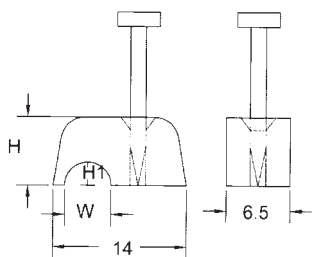

## Grapas para cables tipo telefónico

Material: PE resistente al impacto. Color: ■ Gris.  
Para fijación de cables telefónicos con clavo.

Ref.	Dimensiones mm.			Clavo	
	W	H	H1		
<b>NT-1</b>	4.8	7	2.5	2 x 15	100

## Grapas para cables planos con clavo

Material: PE resistente al impacto. Color:  Blanco.

Ref.	Dimensiones mm.			Para Cables	Clavo	
	W	H	H1			
<b>NF-0.18</b>	4.5	4.3	2.7	0.8 m/m <sup>2</sup> 2C	2.0x15	100
<b>NFR-1</b>	5.1	6.8	3	0.8 m/m <sup>2</sup> 2C	2.5x18	100
<b>NFR-1S</b>	5.1	6.8	3	0.8 m/m <sup>2</sup> 2C	2.0x20	100

## Grapas para cable telefónico con clavo

Ref.	Dimensiones mm.			Clavo	Para Cables	
	W	H	H1			
<b>NF-0.25</b>	2.1	4.5	1.5	1.65x15		100
<b>NF-0.7</b>	5.5	5.5	3.1	2x15		100
<b>NF-1.2</b>	6.2	5.4	3.8	2x15		100
<b>NF-1.4</b>	6.4	5.7	4.1	2x25		100
<b>NF-1.6</b>	8.0	8	5.0	2x15		100
<b>NF-2.0S</b>	8.5	8	5.2	2x25		100
<b>NF-2.2S</b>	10.0	10.0	6.5	2x25		100
<b>NF-2.3</b>	10.2	6.3	4.6	2x25		100
<b>NF-2.6S</b>	13.5	11.6	8.1	2x25		100
<b>NF-2.8S</b>	15	12.8	8.7	2x25	Núcleo de conexión	100
<b>NFT-1.5</b>	9.8	6.7	4.4	2x25	a tierra 3 mm <sup>2</sup> .	100
<b>NFT-4.0</b>	11.6	9.7	6.4	2x25	Cable 4.00 mm <sup>2</sup> . T&E	100
<b>NFD-1.0</b>	16.8	7.2	4.4	2x25	Cable 1.0/1.5 mm <sup>2</sup> .	100
<b>NFP-2.1</b>	9.3	8.7	4	2x25	Doble T&E	100
<b>NF-2.0</b>	8.5	8	5.2	2.5x18		100
<b>NF-2.2</b>	10.0	10.0	6.5	2.5x18		100
<b>NF-2.6</b>	13.5	11.6	8.1	2.5x22		100
<b>NF-2.8</b>	15	12.8	8.7	2.5x22		100
<b>NF-3.0</b>	18	12.9	9.5	2.5x27		100
<b>NF-3.2</b>	19	14.2	11.1	2.5x27	Cable 16.0 mm <sup>2</sup> . T&E	100
<b>NFT-16</b>	20.2	13.2	10.1	2.5x35	Cable 2.5 mm <sup>2</sup> .	100
<b>NFD-2.5</b>	19.3	8.7	5.5	2.5x30	Doble T&E	100
<b>NF-5.0</b>	49	33	26	4.0x50		50

Ref.	Dimensiones mm.			Para Cables	Clavo	
	W	H	H1			
<b>DNF-13</b>	12.5	8	5.3	#14/2,14/3,12/2	1.86x31	100
<b>DNF-19</b>	18.7	8	5.3	#12/3,10/2,10/3	1.86x31	100