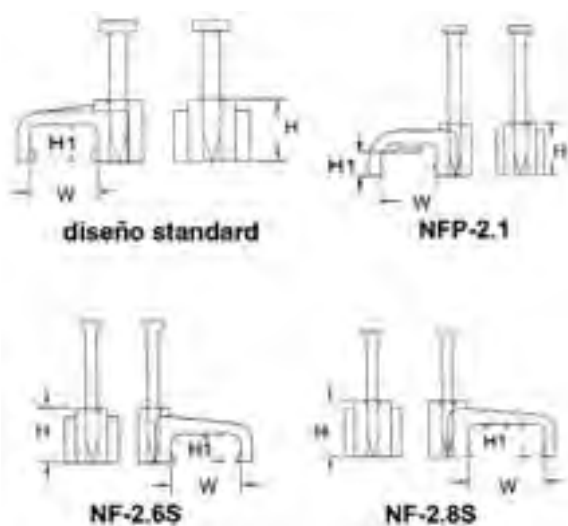

## Grapas para cables planos con clavo

Material: PE resistente al impacto. Color:  Blanco.

Ref.	Dimensiones mm.			Para Cables	Clavo	
	W	H	H1			
<b>NF-0.18</b>	4.5	4.3	2.7	0.8 m/m <sup>2</sup> 2C	2.0x15	100
<b>NFR-1</b>	5.1	6.8	3	0.8 m/m <sup>2</sup> 2C	2.5x18	100
<b>NFR-1S</b>	5.1	6.8	3	0.8 m/m <sup>2</sup> 2C	2.0x20	100

## Grapas para cable telefónico con clavo

Ref.	Dimensiones mm.			Clavo	Para Cables	
	W	H	H1			
<b>NF-0.25</b>	2.1	4.5	1.5	1.65x15		100
<b>NF-0.7</b>	5.5	5.5	3.1	2x15		100
<b>NF-1.2</b>	6.2	5.4	3.8	2x15		100
<b>NF-1.4</b>	6.4	5.7	4.1	2x25		100
<b>NF-1.6</b>	8.0	8	5.0	2x15		100
<b>NF-2.0S</b>	8.5	8	5.2	2x25		100
<b>NF-2.2S</b>	10.0	10.0	6.5	2x25		100
<b>NF-2.3</b>	10.2	6.3	4.6	2x25		100
<b>NF-2.6S</b>	13.5	11.6	8.1	2x25		100
<b>NF-2.8S</b>	15	12.8	8.7	2x25	Núcleo de conexión	100
<b>NFT-1.5</b>	9.8	6.7	4.4	2x25	a tierra 3 mm <sup>2</sup> .	100
<b>NFT-4.0</b>	11.6	9.7	6.4	2x25	Cable 4.00 mm <sup>2</sup> . T&E	100
<b>NFD-1.0</b>	16.8	7.2	4.4	2x25	Cable 1.0/1.5 mm <sup>2</sup> .	100
<b>NFP-2.1</b>	9.3	8.7	4	2x25	Doble T&E	100
<b>NF-2.0</b>	8.5	8	5.2	2.5x18		100
<b>NF-2.2</b>	10.0	10.0	6.5	2.5x18		100
<b>NF-2.6</b>	13.5	11.6	8.1	2.5x22		100
<b>NF-2.8</b>	15	12.8	8.7	2.5x22		100
<b>NF-3.0</b>	18	12.9	9.5	2.5x27		100
<b>NF-3.2</b>	19	14.2	11.1	2.5x27	Cable 16.0 mm <sup>2</sup> . T&E	100
<b>NFT-16</b>	20.2	13.2	10.1	2.5x35	Cable 2.5 mm <sup>2</sup> .	100
<b>NFD-2.5</b>	19.3	8.7	5.5	2.5x30	Doble T&E	100
<b>NF-5.0</b>	49	33	26	4.0x50		50

**\* NC-0507L: gancho más largo**