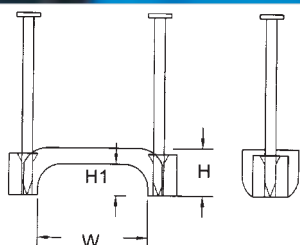

## Grapas para cables redondos en general, con clavo

Ref.	Dimensiones mm.			Clavo	
	W	H	H1		
<b>NC-0.275N</b>	2.75	4.5	2.6	1.65 x 19	100
<b>NC-0.35N</b>	3.5	5.9	3.7	2.0 x 15	100
<b>NC-0.4N</b>	4	6.6	4.2	2.5 x 18	100
<b>NC-0.5N</b>	5	7.6	5.3	2.5 x 18	100
<b>NC-0.5NS</b>	5	7.6	5.3	2.0 x 20	100
<b>NC-1NS</b>	6	9	6.6	2.0 x 20	100
<b>NC-2NS</b>	8	11.5	8.6	2.0 x 25	100
<b>NC-2.5NS</b>	9	12	9	2.0 x 22	100
<b>NC-1N</b>	6	9	6.6	2.5 x 18	100
<b>NC-1NL</b>	6	10.5	6.9	2.5 x 20	100
<b>NC-1.5N</b>	7	11	7.2	2.5 x 22	100
<b>NC-2N</b>	8	11.5	8.6	2.5 x 22	100
<b>NC-2.5N</b>	9	12	9	2.5 x 22	100
<b>NC-3N</b>	10	13.4	10.5	2.5 x 25	100
<b>NC-3NS</b>	10	13.4	10.5	2.0 x 25	100
<b>NC-3.5N</b>	11	16.6	12.2	2.5 x 27	100
<b>NC-4N</b>	12	16.0	12.5	2.5 x 27	100
<b>NC-6N</b>	14	20.5	15.6	3.0 x 35	100
<b>NC-7N</b>	16	21.7	17.0	3.2 x 38	100
<b>NC-7.2N</b>	18	22.0	17.5	3.2 x 38	100
<b>NC-7.5N</b>	20	23.5	18.5	3.2 x 38	100
<b>NC-8N</b>	22	27.8	22.5	3.2 x 42	100
<b>NC-9N</b>	25	31.6	26.0	3.2 x 47	100
<b>NC-10N</b>	32	40	33.5	3.6 x 56	50

Ref.	Dimensiones mm.			Para Cables	Clavo	
	W	H	H1			
<b>DNF-13</b>	12.5	8	5.3	#14/2,14/3,12/2	1.86x31	100
<b>DNF-19</b>	18.7	8	5.3	#12/3,10/2,10/3	1.86x31	100

## Grapas de sujeción con dos clavos

Material: PE resistente a grandes impactos.  
Color:  Gris. Otros colores bajo demanda.  
Diseñado con dos clavos para que sujete más firmemente los cables.

Ref.	Dimensiones mm.			Para Cables	Clavo	
	W	H	H1			
<b>DNC-10</b>	32	40	33.5	1"	3.6 x 56	20
<b>DNC-12</b>	40	50	41	1 1/4"	4.0 x 68	20
<b>DNC-15</b>	49	59	50	1 1/2"	4.0 x 78	20
<b>DNC-20</b>	62	71	62	2"	4.5 x 97	20