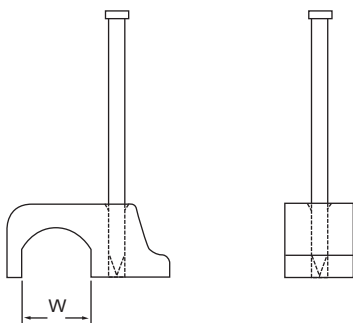

## Grapas para cables tipo telefónico

Material: PE resistente al impacto. Color: ■ Gris.  
Para fijación de cables telefónicos con clavo.

Ref.	Dimensiones mm.			Clavo	
	W	H	H1		
<b>NT-1</b>	4.8	7	2.5	2 x 15	100

## Grapas para cables planos con clavo

Material: PE resistente al impacto. Color:  Blanco.

Ref.	Dimensiones mm.			Para Cables	Clavo	
	W	H	H1			
<b>NF-0.18</b>	4.5	4.3	2.7	0.8 m/m <sup>2</sup> 2C	2.0x15	100
<b>NFR-1</b>	5.1	6.8	3	0.8 m/m <sup>2</sup> 2C	2.5x18	100
<b>NFR-1S</b>	5.1	6.8	3	0.8 m/m <sup>2</sup> 2C	2.0x20	100

## Grapas para cable telefónico con clavo

Ref.	Dimensiones mm.			Clavo	Para Cables	
	W	H	H1			
<b>NF-0.25</b>	2.1	4.5	1.5	1.65x15		100
<b>NF-0.7</b>	5.5	5.5	3.1	2x15		100
<b>NF-1.2</b>	6.2	5.4	3.8	2x15		100
<b>NF-1.4</b>	6.4	5.7	4.1	2x25		100
<b>NF-1.6</b>	8.0	8	5.0	2x15		100
<b>NF-2.0S</b>	8.5	8	5.2	2x25		100
<b>NF-2.2S</b>	10.0	10.0	6.5	2x25		100
<b>NF-2.3</b>	10.2	6.3	4.6	2x25		100
<b>NF-2.6S</b>	13.5	11.6	8.1	2x25		100
<b>NF-2.8S</b>	15	12.8	8.7	2x25	Núcleo de conexión	100
<b>NFT-1.5</b>	9.8	6.7	4.4	2x25	a tierra 3 mm <sup>2</sup> .	100
<b>NFT-4.0</b>	11.6	9.7	6.4	2x25	Cable 4.00 mm <sup>2</sup> . T&E	100
<b>NFD-1.0</b>	16.8	7.2	4.4	2x25	Cable 1.0/1.5 mm <sup>2</sup> .	100
<b>NFP-2.1</b>	9.3	8.7	4	2x25	Doble T&E	100
<b>NF-2.0</b>	8.5	8	5.2	2.5x18		100
<b>NF-2.2</b>	10.0	10.0	6.5	2.5x18		100
<b>NF-2.6</b>	13.5	11.6	8.1	2.5x22		100
<b>NF-2.8</b>	15	12.8	8.7	2.5x22		100
<b>NF-3.0</b>	18	12.9	9.5	2.5x27		100
<b>NF-3.2</b>	19	14.2	11.1	2.5x27	Cable 16.0 mm <sup>2</sup> . T&E	100
<b>NFT-16</b>	20.2	13.2	10.1	2.5x35	Cable 2.5 mm <sup>2</sup> .	100
<b>NFD-2.5</b>	19.3	8.7	5.5	2.5x30	Doble T&E	100
<b>NF-5.0</b>	49	33	26	4.0x50		50