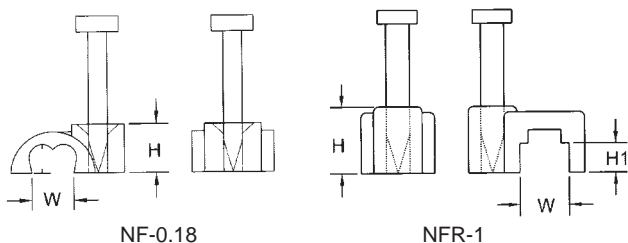

## Grapas para cables tipo telefónico

Material: PE resistente al impacto.  
Color: □ Blanco. Otros colores bajo demanda.  
Para fijación de cables telefónicos con clavo.

Ref.	Dimensiones mm.		
	W	Clavo	
<b>NT-0204</b>	4.1	2 x 20	100
<b>NT-0407</b>	7.0	2 x 20	100
<b>NT-0711</b>	9.0	2 x 35	100
<b>NT-1114</b>	13.2	2 x 35	100

## Grapas para cables planos con clavo

Material: PE resistente al impacto. Color:  Blanco.

Ref.	Dimensiones mm.			Para Cables	Clavo	
	W	H	H1			
<b>NF-0.18</b>	4.5	4.3	2.7	0.8 m/m <sup>2</sup> 2C	2.0x15	100
<b>NFR-1</b>	5.1	6.8	3	0.8 m/m <sup>2</sup> 2C	2.5x18	100
<b>NFR-1S</b>	5.1	6.8	3	0.8 m/m <sup>2</sup> 2C	2.0x20	100

## Grapas para cable telefónico con clavo

Ref.	Dimensiones mm.			Clavo	Para Cables	
	W	H	H1			
<b>NF-0.25</b>	2.1	4.5	1.5	1.65x15		100
<b>NF-0.7</b>	5.5	5.5	3.1	2x15		100
<b>NF-1.2</b>	6.2	5.4	3.8	2x15		100
<b>NF-1.4</b>	6.4	5.7	4.1	2x25		100
<b>NF-1.6</b>	8.0	8	5.0	2x15		100
<b>NF-2.0S</b>	8.5	8	5.2	2x25		100
<b>NF-2.2S</b>	10.0	10.0	6.5	2x25		100
<b>NF-2.3</b>	10.2	6.3	4.6	2x25		100
<b>NF-2.6S</b>	13.5	11.6	8.1	2x25		100
<b>NF-2.8S</b>	15	12.8	8.7	2x25	Núcleo de conexión	100
<b>NFT-1.5</b>	9.8	6.7	4.4	2x25	a tierra 3 mm <sup>2</sup> .	100
<b>NFT-4.0</b>	11.6	9.7	6.4	2x25	Cable 4.00 mm <sup>2</sup> . T&E	100
<b>NFD-1.0</b>	16.8	7.2	4.4	2x25	Cable 1.0/1.5 mm <sup>2</sup> .	100
<b>NFP-2.1</b>	9.3	8.7	4	2x25	Doble T&E	100
<b>NF-2.0</b>	8.5	8	5.2	2.5x18		100
<b>NF-2.2</b>	10.0	10.0	6.5	2.5x18		100
<b>NF-2.6</b>	13.5	11.6	8.1	2.5x22		100
<b>NF-2.8</b>	15	12.8	8.7	2.5x22		100
<b>NF-3.0</b>	18	12.9	9.5	2.5x27		100
<b>NF-3.2</b>	19	14.2	11.1	2.5x27	Cable 16.0 mm <sup>2</sup> . T&E	100
<b>NFT-16</b>	20.2	13.2	10.1	2.5x35	Cable 2.5 mm <sup>2</sup> .	100
<b>NFD-2.5</b>	19.3	8.7	5.5	2.5x30	Doble T&E	100
<b>NF-5.0</b>	49	33	26	4.0x50		50